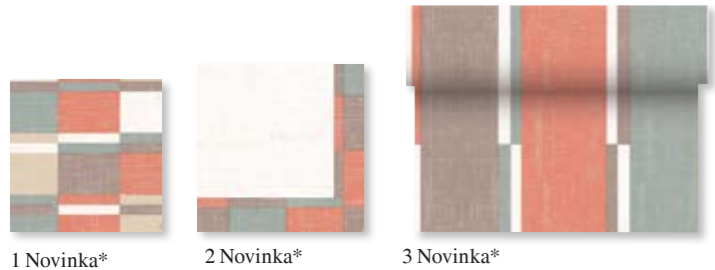

**Novinky  
2011**

Linen Terracota

1 Novinka\* 2 Novinka\* 3 Novinka\*

4 Novinka\* 5 Novinka\* 6 Novinka

- 2011
- 1 161324 Ubrousek Tissue, 3v., 33 x 33 cm (10 x 50)
  - 161314 Ubrousek Tissue, 3v., 33 x 33 cm (4 x 250)
  - 2 161298 Ubrousek Dunilin®, 40 x 40 cm (12 x 50)
  - 3 161462 Tête-à-Tête Dunicel®, 0,4 x 24 m (4 x 1)
  - 4 161470 Prostírka Dunicel®, 30 x 40 cm (5 x 100)
  - 5 161495 Prostírka papírová, 30 x 40 cm (4 x 250)