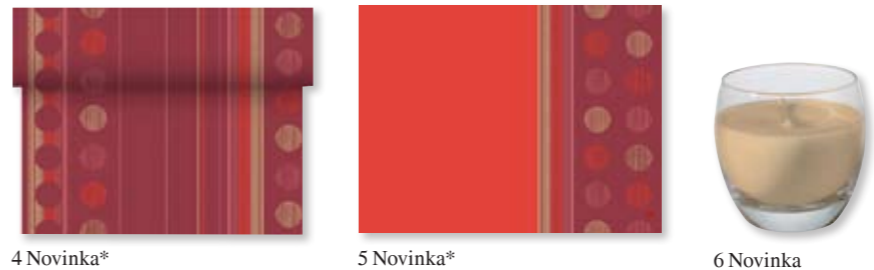

1 Novinka* 2 Novinka* 3 Novinka*

4 Novinka* 5 Novinka* 6 Novinka

1. 2011
2. 1 161323 Ubrousek Tissue, 3v., 33 x 33 cm (10 x 50)
   - 161311 Ubrousek Tissue, 3v., 33 x 33 cm (4 x 250)
   - 2 161295 Ubrousek Dunilin®, 40 x 40 cm (12 x 50)
   - 3 161434 Ubrous Dunicel®, 84 x 84 cm (5 x 20)
   - 4 161459 Tête-à-Tête Dunicel®, 0,4 x 24 m (4 x 1)
   - 5 161468 Prostírka Dunicel®, 30 x 40 cm (5 x 100)

Doporučený produkt 2011

- 6 161131 Svíčka ve skle Bolzano, písková, 89 x 85 mm, 37h (4 x 3)